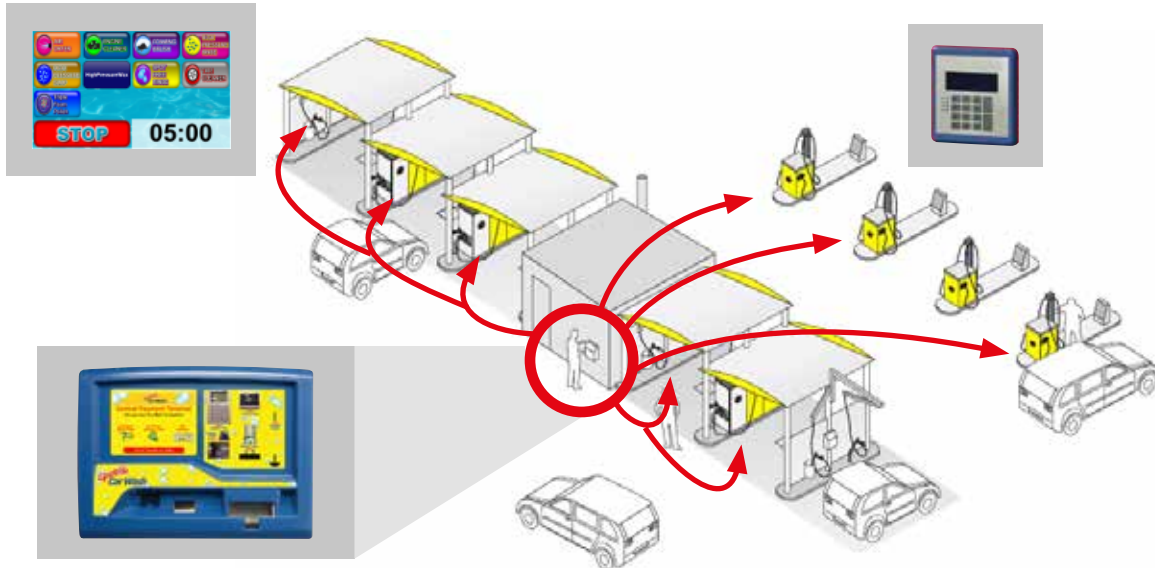

# Auto Sentry® CPT For Self Service Locations

PSD Codax freut sich, mit dem Auto Sentry CPT, die Zukunft der Selbstbedienung und Kontrolle bekannt zu geben.

[www.psdcodax.com](http://www.psdcodax.com)

Defining the World of Car Wash Technology

# Auto Sentry® CPT

Vielseitiges zentrales Bezahlterminal für unbemannte Selbstbedienungs Lokationen.

## Die Zukunft des Selbstbedienungs Managements und Kontrolle.

- Aktivieren Sie eine SB-Box oder einen Staubsauger direkt vom CPT
- Erzeugt einen Code, um eine SB-Box oder einen Staubsauger für eine bestimmte Zeit zu aktivieren
- Verwenden Sie die mobile App, um eine SB-Box oder einen Staubsauger zu aktivieren
- Akzeptiert mehrere Zahlungsformen: Bargeld, Münzen, Kredit- und Debitkarten, Geschenkkarten, Waschkarten, Apple Pay/Android Pay
- Mobile App, um Zeit zu kaufen
- Integriert in WashConnect, einem webbasierten Managementsystem mit mehreren Standorten