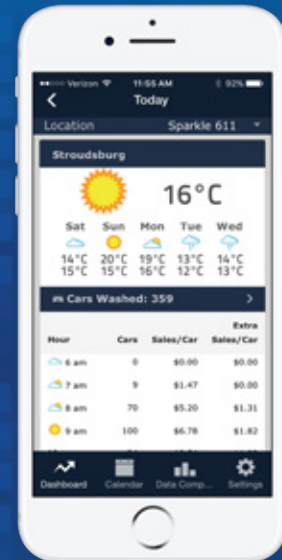

WashConnect®

Manage, Monitor and Market

Bleiben Sie über Echtzeitstatistiken auf Ihrem mobilen Gerät oder Windows-PC mit WashConnect mit Ihrem Unternehmen in Verbindung

www.psdcodax.com

Defining the World of Car Wash Technology

WashConnect ist auf den neuesten Smartphones verfügbar. Sehen Sie sich alle Aktivitäten an Ihrem Standort an, um minutengenau Informationen zu erhalten!

Aufgrund der Erweiterbarkeit des Systems wächst WashConnect mit Ihrer Organisation und kann sich an mehrere Konfigurationen anpassen. Sie können Ihr gesamtes Wäsche-Netzwerk von Ihrem Telefon oder Laptop aus steuern.